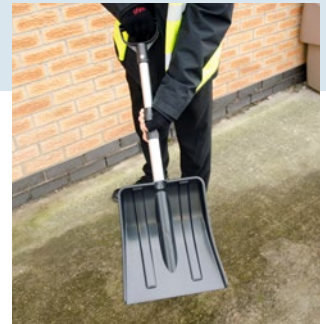

Pala de nieve Glasdon Snospade™