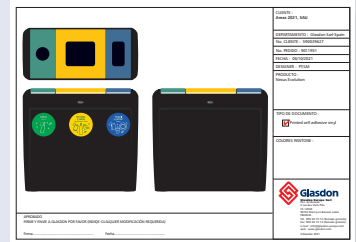

PERSONALIZACIÓN

Les proponemos un servicio gratuito de personalización para permitirle visualizar la identidad corporativa en los colores de su empresa. Haga su elección en nuestra gama vasta de productos y de opciones de personalización que comprende:

- Papeleras para residuos genéricos y papeleras de recogida selectiva - Logotipo, colores combinados con su carta gráfica, flujo de residuos personalizados, mensajes publicitarios y kit de carteles intercambiables.
- Material de salvamento náutico - Instrucciones de utilización y señales de los servicios de emergencia locales, logotipo.
- Bolardos - Logotipo, coordinación de los colores, los marcadores de zonas peatonales y pistas para ciclistas, placas.

@consultas@glasdon.com

www.glasdon.com

ANIVERSARIO 1994 - 2024 **30** AÑOS

CeroNet para el 2035

Como empresa comprometida con la mejora continua de nuestro rendimiento medioambiental, nos complace anunciar que nos hemos comprometido a alcanzar el Objetivo Cero en 2035 (con los objetivos 1 y 2* a lograrse en 2025).

*La Norma Corporativa del Protocolo de Gases de Efecto Invernadero clasifica las emisiones de GEI de una empresa en tres "alcances". Las emisiones de alcance 1 son las emisiones directas procedentes de fuentes propias o controladas. Las emisiones de alcance 2 son emisiones indirectas procedentes de la generación de energía comprada.

Si desea suscribirse a nuestro boletín electrónico, haga clic en el botón "Inscríbese para recibir nuestros boletines informativos electrónicos" en nuestra página de inicio o escanee el código QR.