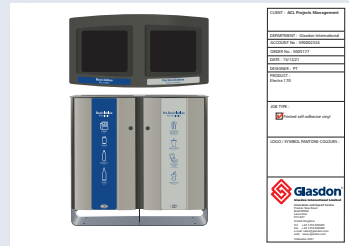

PERSONALIZACIÓN

Les proponemos un servicio gratuito de personalización para permitirle visualizar la identidad corporativa en los colores de su empresa. Haga su elección en nuestra gama vasta de productos y de opciones de personalización que comprende:

- Papeleras para residuos genéricos y papeleras de recogida selectiva - Logotipo, colores combinados con su carta gráfica, flujo de residuos personalizados, mensajes publicitarios y kit de carteles intercambiables.
- Material de salvamento náutico - Instrucciones de utilización y señales de los servicios de emergencia locales, logotipo.
- Bolardos - Logotipo, coordinación de los colores, los marcadores de zonas peatonales y pistas para ciclistas, placas.

@consultas@glasdon.com

www.glasdon.com

ANIVERSARIO 1994 - 2024 **30** AÑOS

CeroNet para el 2035

Como empresa comprometida con la mejora continua de nuestro rendimiento medioambiental, nos complace anunciar que nos hemos comprometido a alcanzar el Objetivo Cero en 2035 (con los objetivos 1 y 2* a lograrse en 2025).

*La Norma Corporativa del Protocolo de Gases de Efecto Invernadero clasifica las emisiones de GEI de una empresa en tres "alcances". Las emisiones de alcance 1 son las emisiones directas procedentes de fuentes propias o controladas. Las emisiones de alcance 2 son emisiones indirectas procedentes de la generación de energía comprada.

Si desea suscribirse a nuestro boletín electrónico, haga clic en el botón "Inscríbese para recibir nuestros boletines informativos electrónicos" en nuestra página de inicio o escanee el código QR.