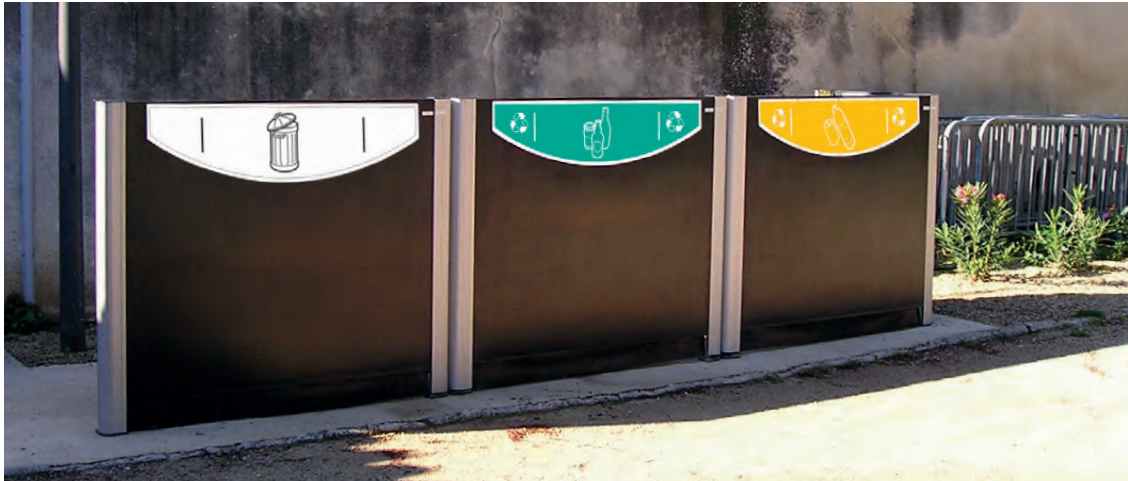

## PAPELERAS PARA PERROS

Para ayudar a mantener aceras y espacios públicos limpios de excrementos, fabricamos una gama de papeleras caninas que son extremadamente resistentes y duraderas.

Varios diseños disponibles para pared o farola y fijación al suelo, se adaptan a sus necesidades e incentivar su uso entre los dueños de los perros.

---

La cubierta Modus™

La cubierta Modus™

Cubre-contenedor residuos Visage™

Cubre-contenedor residuos Visage™

---