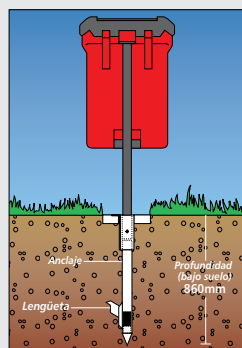

Guía de referencia rápida

	Capacidad	Cierre	Materiales (Cuerpo)	Cubo interior o sistema sujeta bolsa	Sistema Dispensador de Bolsas	Tapa de cierre	Gancho para correa
Dispensador de Bolsas Retriever City Página 2	-	-	Durapol	-	✓	-	-
Retriever City Página 3	35 litros	✓	Durapol	Sistema sujeta bolsa	✓	Opcional	Opcional
Retriever 35 Página 4	35 litros	✓	Durapol	Sistema sujeta bolsa	Opcional	Opcional	Poste opcional
Retriever 50 Página 4	50 litros	✓	Durapol	Sistema sujeta bolsa ou cubo interior de acero galvanizado	-	-	Poste opcional
Terrier 25 Página 5	25 litros	-	Duraplus	Cubo interior de polietileno	Opcional	-	-
Retriever 60 Página 6	60 litros	✓	Durapol	Sistema sujeta bolsa	-	-	-
Metal Terrier 35 Página 6	35 litros	-	acero acabado en Armortec	Sistema sujeta bolsa	-	-	✓
Metal Terrier 50 Página 6	50 litros	-	acero acabado en Armortec	Sistema sujeta bolsa	-	-	✓

Opciones de fijación

Fijación	Dispensador de Bolsas Retriever City	Retriever City	Retriever 35	Retriever 50	Terrier 25	Retriever 60	Metal Terrier 35	Metal Terrier 50
Fijación a pared	✓	✓	✓	✓	✓	✓	✓	✓
Fijación a poste (kits de flejes de fijación Tespa o Tamtorque)	✓	✓	✓	✓	✓	-	✓	✓
Poste para fijar con tornillos bolt	✓	-	-	-	-	-	-	-
Sistema de fijación para superficie blanda	-	-	✓	✓	✓	✓	✓	✓
Poste extendido con acabado Armortec	✓	✓	✓	✓	✓	✓	✓	✓
Adaptador para fijación a farola	-	-	✓	✓	✓	✓	-	-
Fijación Glasdon	✓	✓	-	-	-	-	-	-
Tornillos de anclaje	-	✓	-	-	-	-	-	-
Anclaje de profundidad ajustable para cemento	-	✓	-	-	-	-	-	-